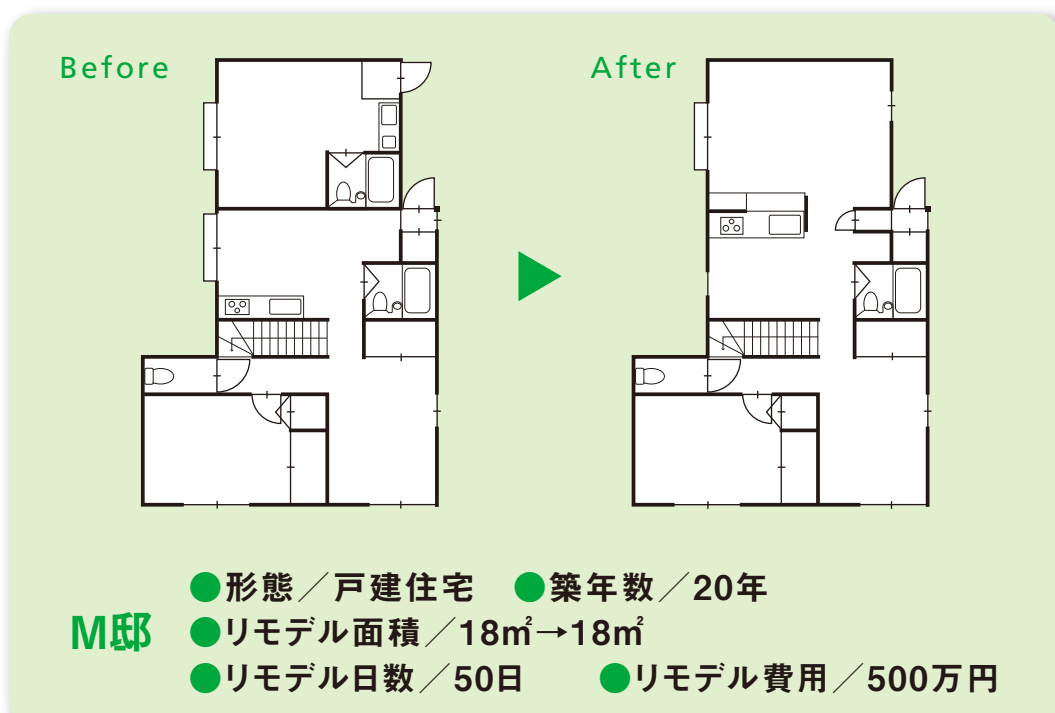

空間別部門 [キッチン&リビング]

株式会社 山口建設 様

「キッチンが映えるナチュラルテイストのLKD」

Before

リモデルのポイント

賃貸部屋としていた隣のワンルームと空間をつなげ、広々としたLDKに。対面式キッチンを採用し、構造上撤去できない柱を生かして収納カウンターも造作。白州壁、無垢フローリング、床暖房などにより快適性も高めました。

審査員からのメッセージ

構造上動かさない柱を生かしたカウンターは下部を収納とし、省スペースの引き戸を採用。天板は白いタイル張りで、収納も白を基調とした色使いでスッキリとまとまっています。ダイニングのペンダントライトや、リビングの壁の一部に埋め込んだガラスブロックなどにもセンスのよさを感じます。