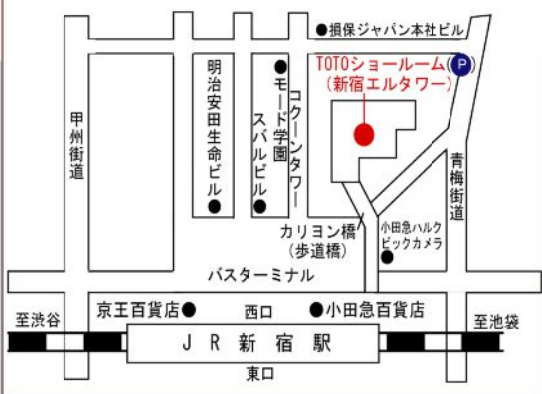

この春期待の新商品

ご来場特典
足元あったか
ブランケット
もれなく
プレゼント!

収納量が大幅にアップ!
TOTO独自の工夫が
生きたキャビネット。

水も人もスイスイ流れる
新発想のTOTOキッチン
「スイスイ」設計であしたに
ゆとりが生まれます。

TOTO東京センターショールーム

電話番号

03-3345-1010

住所

〒163-1526
東京都新宿区西新宿1-6-1
新宿エルタワー26F・27F

交通アクセス

新宿駅西口より徒歩5分
新宿エルタワーの駐車スペース有り(有料)
車いす・ベビーカーもご用意しております。

お問い合わせ、お住まいのご相談はこちらまで

株式会社 山口建設

東京都練馬区豊玉北4-13-11
フリーダイヤル 0120-03-1205

<http://www.k-yamaken.com>